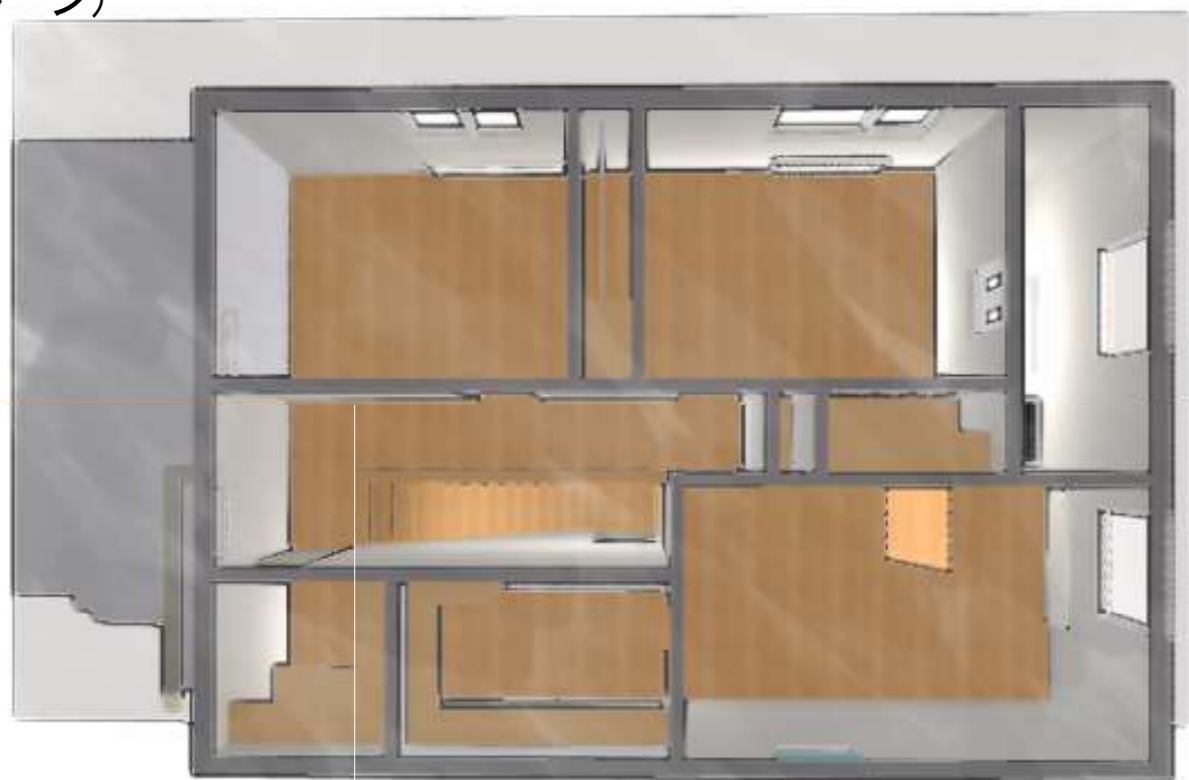

北立面図

西立面図

※イメージ

北見市北央町建売住宅

北見市北央町110-27

第二種中高層住居専用地域
建ぺい率60% / 容積率200%

内部イメージ

土地 198.34㎡(59.99坪)

建物 111.37㎡(33.68坪)

【1階 59.20㎡(17.90坪) / 2階 52.17㎡(15.78坪)】

3,280万円 (税込)

学区: 北光小学校 / 北光中学校

- 長期優良住宅仕様
- 内断熱+外断熱/トリプルサッシ
- セントラルヒーティング
全室パネルヒーター設置
- 給湯・暖房: エコジョーズ
- コレモ発電ユニット設置

※住宅省エネ2025キャンペーン補助事業

補助額80万円 対象住宅
(条件あり)

鳥瞰(イメージ)

2F

1F

現地

- JR石北本線北見駅までバス20分
- 北光小学校バス停まで徒歩2分

- ☆ 吹き抜けのある開放的な造り
- ☆ 2F寝室にウォークインクローゼット(3帖)
- 2F納戸収納(2帖)
- +各洋室に収納あり

いい、家。eハウジング

株式会社 e-ハウジング