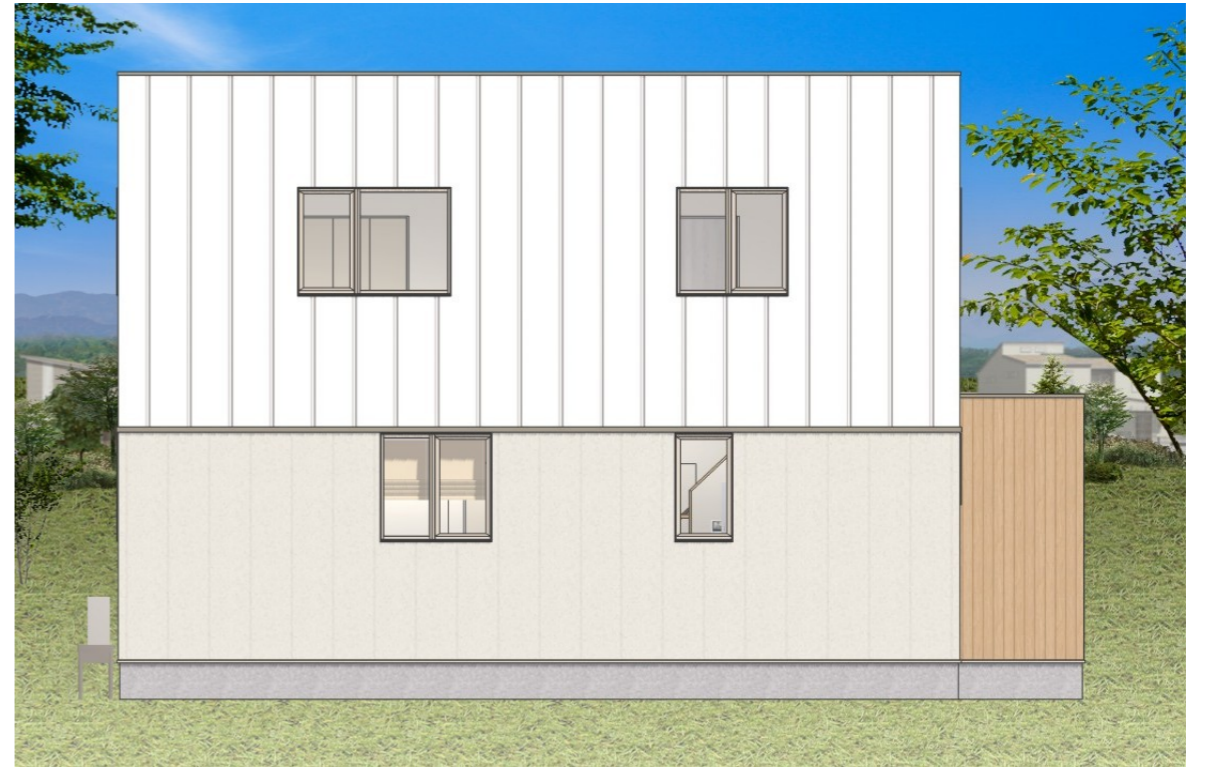

北見市北中央町110-27建売住宅

※イメージ

株式会社 e-ハウジング

〒090-0018 北見市青葉町2番34号
TEL(0157)61-5643 FAX(0157)61-5644

1F平面図

2F平面図

南立面図

東立面図

北立面図

西立面図

※イメージ

北見市北央町建売住宅

北見市北央町110-27

第二種中高層住居専用地域
建ぺい率60% / 容積率200%

内部イメージ

土地 198.34㎡(59.99坪)

建物 111.37㎡(33.68坪)

【1階 59.20㎡(17.90坪) / 2階 52.17㎡(15.78坪)】

3,280万円 (税込)

学区: 北光小学校 / 北光中学校

- 長期優良住宅仕様
- 内断熱+外断熱/トリプルサッシ
- セントラルヒーティング
全室パネルヒーター設置
- 給湯・暖房: エコジョーズ
- コレモ発電ユニット設置

※住宅省エネ2025キャンペーン補助事業

補助額80万円 対象住宅
(条件あり)

鳥瞰(イメージ)

2F

1F

現地

- JR石北本線北見駅までバス20分
- 北光小学校バス停まで徒歩2分

- ☆ 吹き抜けのある開放的な造り
- ☆ 2F寝室にウォークインクローゼット(3帖)
- 2F納戸収納(2帖)
- +各洋室に収納あり

いい、家。eハウジング

株式会社 e-ハウジング