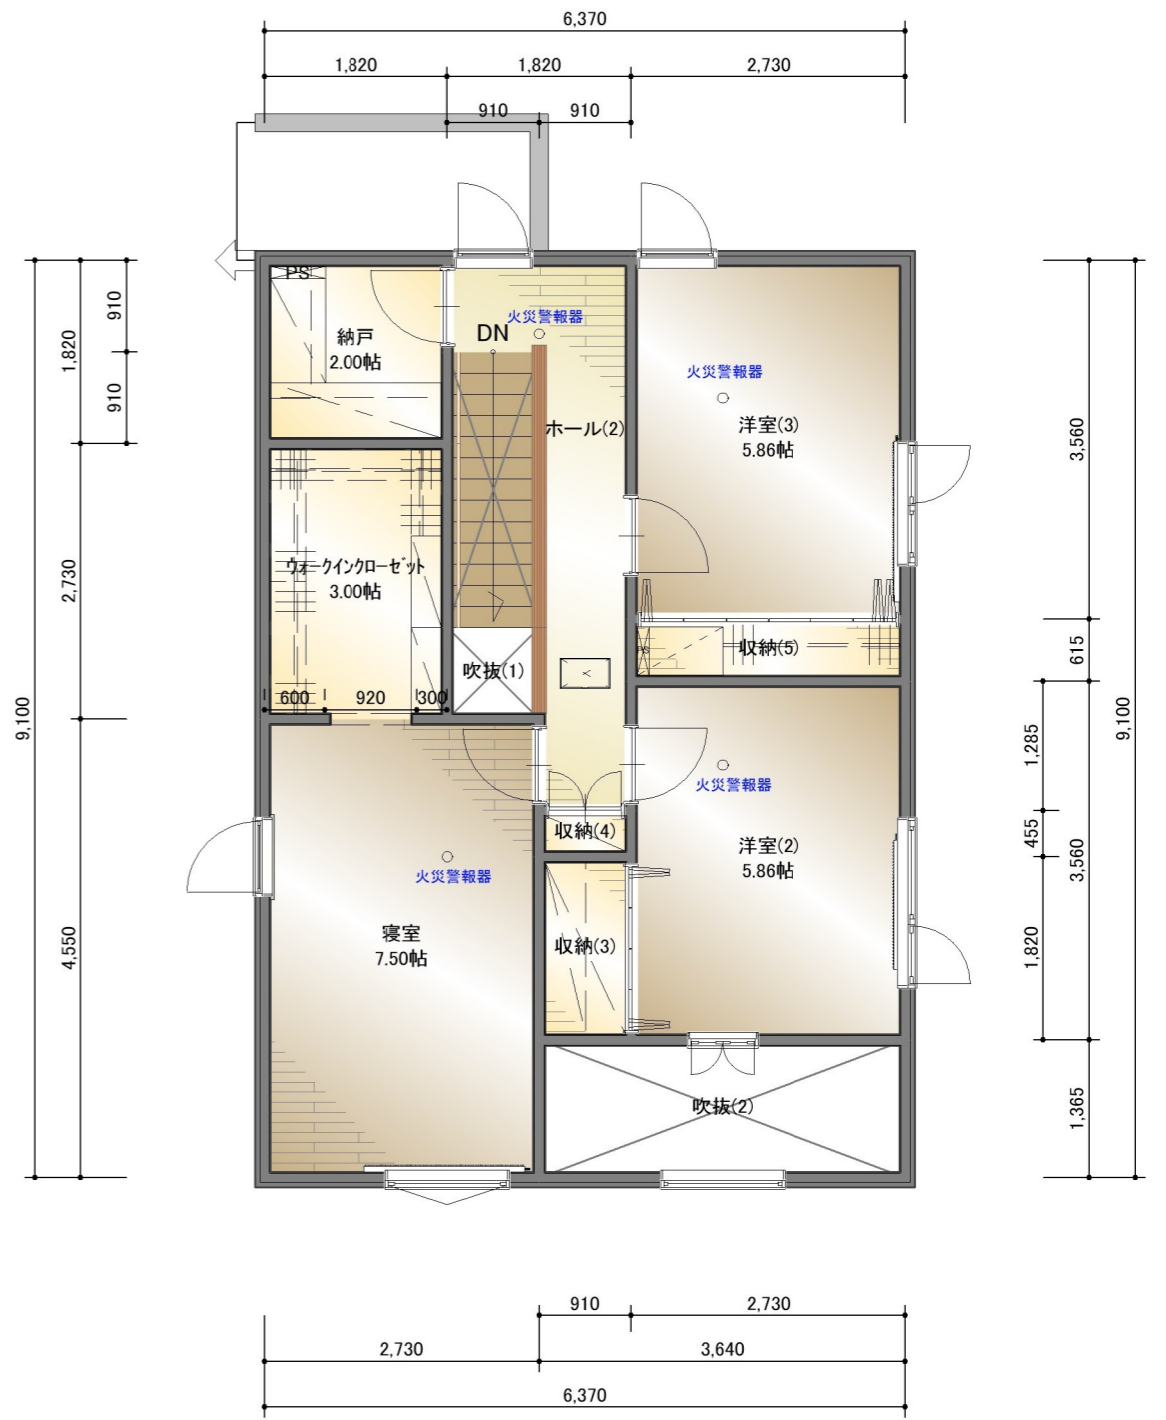

北見市北中央町110-27建売住宅

※イメージ

株式会社 e-ハウジング

〒090-0018 北見市青葉町2番34号
TEL(0157)61-5643 FAX(0157)61-5644

1F平面図

2F平面図

南立面図

東立面図

北立面図

西立面図

※イメージ

北見市北央町建売住宅

北見市北央町110-27

第二種中高層住居専用地域
建ぺい率60% / 容積率200%

内部イメージ

土地 198.34㎡(59.99坪)

建物 111.37㎡(33.68坪)

【1階 59.20㎡(17.90坪) / 2階 52.17㎡(15.78坪)】

3,280万円 (税込)

学区: 北光小学校 / 北光中学校

- 長期優良住宅仕様
- 内断熱+外断熱/トリプルサッシ
- セントラルヒーティング
全室パネルヒーター設置
- 給湯・暖房: エコジョーズ
- コレモ発電ユニット設置

※住宅省エネ2025キャンペーン補助事業

補助額80万円 対象住宅
(条件あり)

鳥瞰(イメージ)

2F

1F

現地

- JR石北本線北見駅までバス20分
- 北光小学校バス停まで徒歩2分

- ☆ 吹き抜けのある開放的な造り
- ☆ 2F寝室にウォークインクローゼット(3帖)
- 2F納戸収納(2帖)
- +各洋室に収納あり

いい、家。eハウジング

株式会社 e-ハウジング